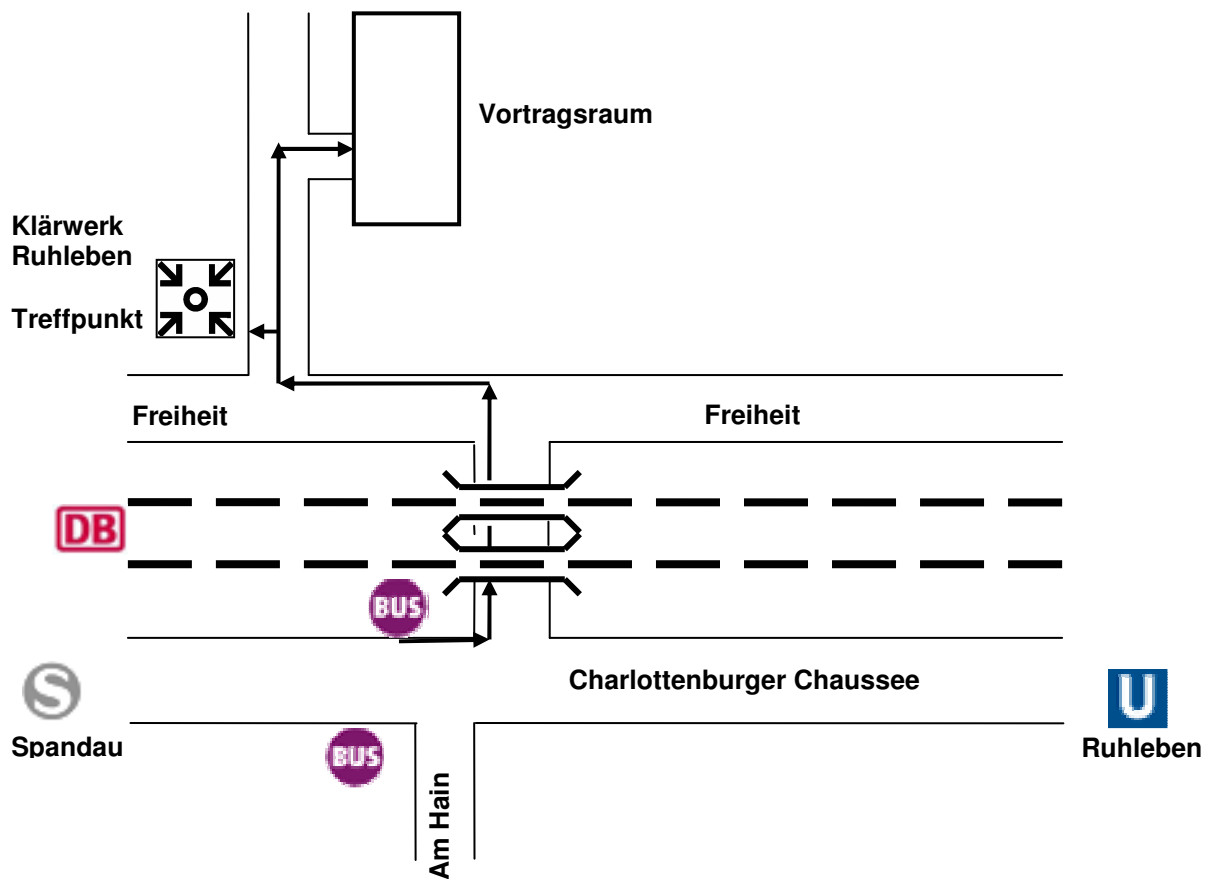

# Klärwerk Ruhleben

Freiheit 17 13597 Berlin

## So kommen Sie hin:

- ☞ U- Bahn bis Endstation Bahnhof Ruhleben (U2) und ca. 10 Min. Fußweg oder eine Station mit dem Bus M 45/ 131 bis Haltestelle Krematorium.
- ☞ S-Bahn bis Bahnhof Westend, umsteigen in den Bus M 45 bis Haltestelle Krematorium.
- ☞ Aus Spandau mit dem Bus M 45 Haltestelle Krematorium.
- ☞ Treffpunkt am Pförtner des Klärwerkes.